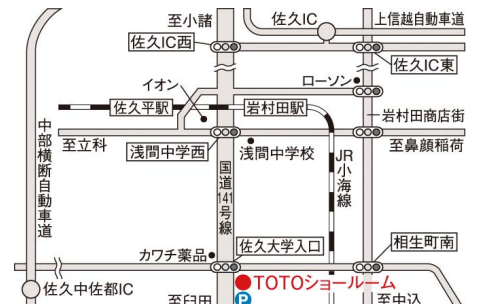

GreenFan Cirq

サーキュレーター

圧倒的な大風量と、広く遠くまで届く強力な送風力で、部屋の空気を一気に循環。冷暖房効率の向上や洗濯物の部屋干しに最適。

TOTO佐久平ショールーム 長野県佐久市岩村田1787-1

☎0120-43-1010 FAX 0267-67-6665

ショールーム来館予約記入欄	
申込者様名	ご連絡先
業者様名	ご連絡先
ご来館されるお客様のお名前と人数	様(人)
ご来館日時	月 日 <input type="checkbox"/> 10時 <input type="checkbox"/> 13時 <input type="checkbox"/> 15時
建築区分	<input type="checkbox"/> 新築 <input type="checkbox"/> リフォーム
工事予定部位	<input type="checkbox"/> キッチン <input type="checkbox"/> ザ・クラッソ <input type="checkbox"/> システムバス <input type="checkbox"/> シンラ <input type="checkbox"/> トイレ <input type="checkbox"/> 洗面所