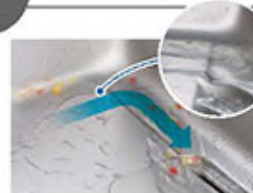

シンク 特徴 1 自分らしくカスタマイズして**使エル!**

小物置きやオプションのごみ
 ポケットは、料理やお片付けの
 シーンに合わせて、L型バーの
 好きな位置に引っ掛けて
 お使いいただけます。

シンク 特徴 2 大きなフライパンがゆったり**洗エル!**

28cmのフライパンもまっすぐ
 置ける奥行。斜めにせずに洗える
 ので、水ハネなども気になりにくい。
 排水口が奥にあるので、排水口を
 ふさがずに調理器具や
 洗い物を沢山置けます。

シンク 特徴 3 L型バーで家事が**らく**になる♪

従来掃除しづらかった小物置き
 の奥側なども、パッと小物置き
 の位置を変えてらくらくお掃除♪
 L型バーももちろん取り外せるので、
 お手入れが楽々です。

シンク 特徴 4 きれいキープ

キレイ、安心、心地よさがずっと続く「しあわせ長持ち」
タカラの耐震システムバス

浴槽に求められるあらゆる性能に
 おいて、最高の水準を満たすのが
 「鋳物ホームロー浴槽」。