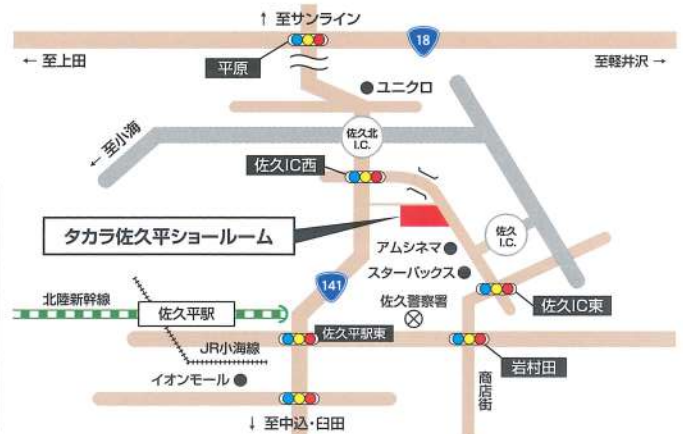

ご予約日時

ご来場の際には事前のご予約をお願い致します。

月 日 ()

10:00～11:30
 13:30～15:00
 15:00～16:30

研ぎ澄まされたラグジュアリー

ホーローシステムキッチン
LEMURE
 レミュー

今夏

システムキッチン新商品登場!!