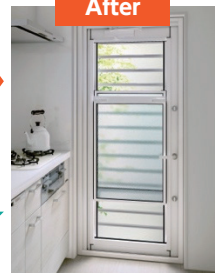

1 既製品の
取り外し

2 不要な部分の
切り取り

3 新しい枠の
取付け

4 外と内に
額縁を取付け

古い引戸では家の中の様子が外から
見えてしまうなんてことも…。そ
んな不安をなくし、美しくおしゃ
れな玄関で気分一新!

Before

After

玄関が新しくなっただけで、家が生まれ変わったみ
たい!もう、外の視線も気にならないわね。

キッチンリフォームと一緒に勝手口
ドアもリフォーム。日差しが届く風
通しの良い、明るく爽やかで快適な
キッチンに。

Before

After

断熱仕様だから冬場の勝手口からの冷気をシャット
アウト!ドアも一緒にかえて新しいキッチンの印象快
適性もグンとアップしたわ。

》防犯対策に安心の装備

破られにくい
「2ロック」で安心!

2ロック仕様を標準装備

「セキュリティ
サムターン」で安心!