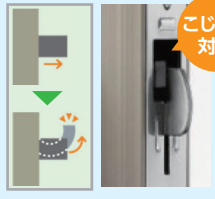

キッチンリフォームと一緒に勝手口
ドアもリフォーム。日差しが届く風
通しの良い、明るく爽やかで快適な
キッチンに。

Before

After

断熱仕様だから冬場の勝手口からの冷気をシャット
アウト!ドアも一緒にかえて新しいキッチンの印象快
適性もグンとアップしたわ。

》防犯対策に安心の装備

破られにくい
「2ロック」で安心!

2ロック仕様を標準装備

「セキュリティ
サムターン」で安心!

外出時や就寝時に機能させて
おけば、ガラス部分を割られて
も、解錠されません。

「2つの鎌付
デッドボルト」で安心!

こじ開け対策に有効な「鎌付
デッドボルト」を、2ヶ所のカギ
に採用。

》採風

業界初のフラットスライド構造を採用!
高い気密性、操作性、デザイン性を実現。

全閉
ロック時

全開
時

操作
方法