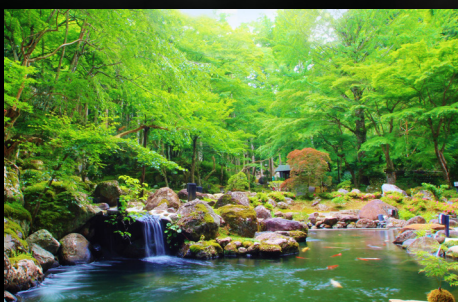

キャンペーン応募期間

2018.6.1 (Fri) ~ 9.30 (Sun)

LIXILのお風呂コンシェルジュが厳選した 3つの極上温泉宿からお選びいただけます。

遊び心あふれる、粋な大人の隠れ宿。

箱根旅館 強羅天翠

足湯に癒やされながらのチェックインからはじまる非日常の世界。ダイナミックなパノラマを望む貸切露天風呂で、箱根の山と対面する時間。気兼ねなく、開放的な気分で、五感が喜ぶ湯あみをお楽しみください。

静寂の時に包まれるパワースポット。

宙 SORA 渡月荘金龍

修善寺の街や日本庭園を一望できる、山あいの高台に佇む癒しの宿。風情ある鐘の音を耳にしなが、静かにゆったりとした空間に浸る露天風呂。こんこんと溢れる湯に、心解き放たれるひと時をお過ごしください。

贅沢に、由布の大自然を独り占め。

ゆふいん 月燈庵

約一万坪の自然あふれる地に、露天風呂付きの離れ客室。鮮やかな新緑の中、川のせせらぎや鳥の声をBGMに。目前には雄大な由布岳がそびえ立ち、夜は満天の星空。ありのままの自然に囲まれた、ゆふいんの湯をご堪能ください。